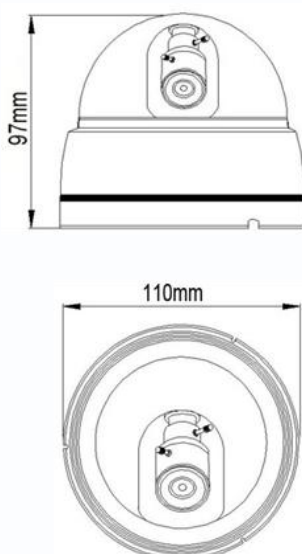

## Внутренняя купольная цветная видеокамера высокого разрешения с функцией «День/Ночь»

Внутренняя купольная цветная видеокамера высокого разрешения с функцией «День/Ночь» построена на матрице 1/3" PAL CMOS Pixelplus, разрешение 600 ТВЛ, чувствительность 0,01 лк, объектив f= 2,8-12 мм. Камера имеет 8 ИК светодиода, дальность подсветки около 20 метров. Модуль цветной с режимом «День/ночь» имеет механический ИК фильтр. Питание DC12В/300мА, -15°С ~ +50°С, ø110 x 97 мм, IP-54

### Особенности

- Разрешение 600 ТВЛ
- Встроенная ИК подсветка
- Механический ИК фильтр

### Габариты